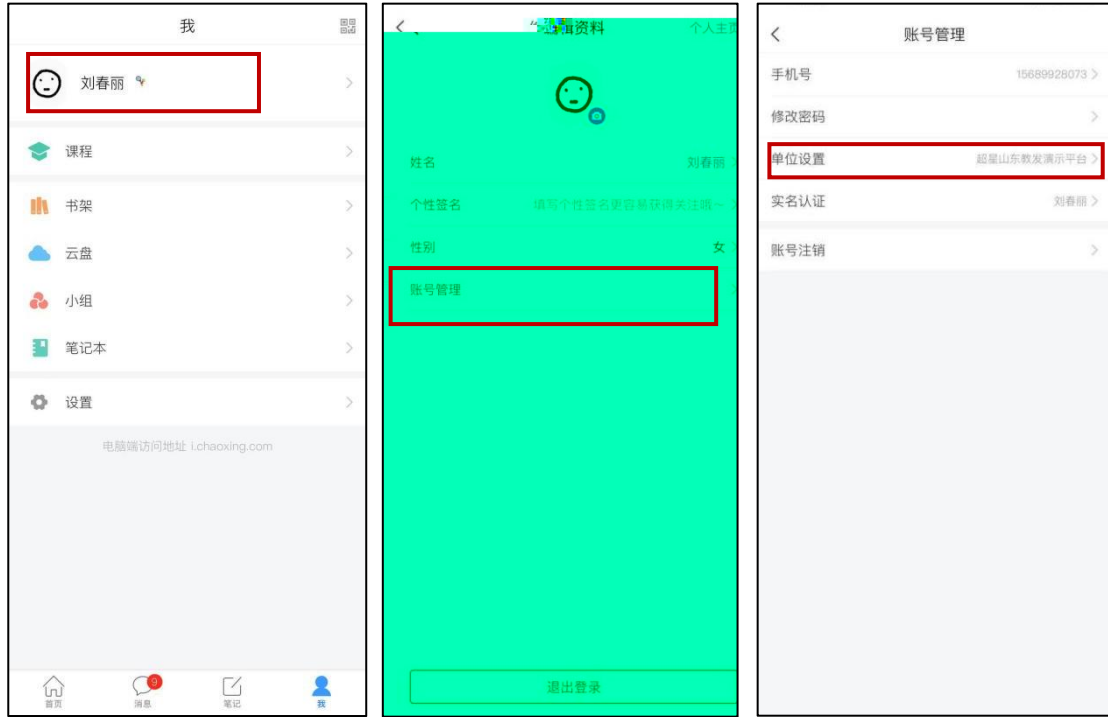

(版)

(版)

1

1.2

www.chaoxing.com, : kfbc.s.b
enke.chaoxing.com , “ ” 按 。

: 1. , 绑 UC (1829) 。

< 返回

单位验证